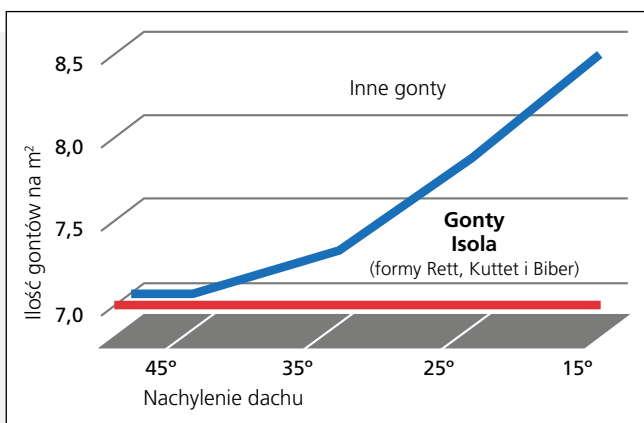

Mocny system klejenia

działa bez zrywania folii

Stały zakład gontów dba o efektywną pracę na każdym nachyleniu dachu.