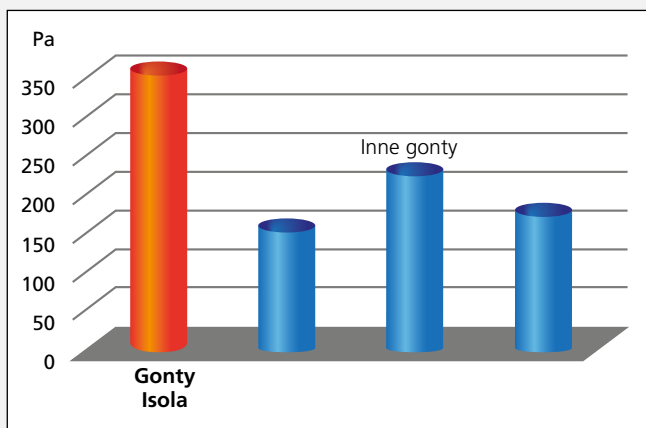

zapewnia wytrzymałość i elastyczność

Efekt:

Absolutna szczelność

Maxymalna wiatroodporność

Wysoka odporność na grad

Bardzo długa żywotność

Pewniejsze i natychmiastowe połączenie między gontami

Hydrofobowy piasek gwarantujący suchą powierzchnię klejona

jakości

Podczas próby wiatru i deszczu przeprowadzonej przez niezależny norweski instytut badawczy SINTEF gonty Isola pokazały swoją prawdziwą jakość. Wytrzymały napór prawie 350 Pa i 42 m/s czyli huraganu. Produkty naszych konkurentów poddały się dużo wcześniej.