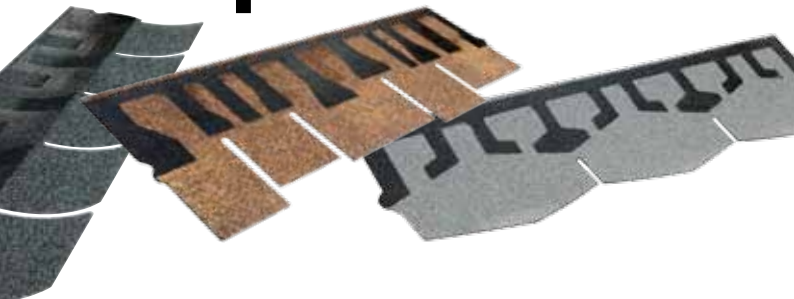

Gospodarność dzi

Stały zakład gontów

w pełnym zakresie spadków od 15° do 85°

Jednakowe zapotrzebowanie materiału

na całej powierzchni dachu

Jednakowy nakład pracy

na każdym nachyleniu dachu

Specjalna folia na spodniej stronie

nie dopuszcza do przywarcia gontów do konstrukcji