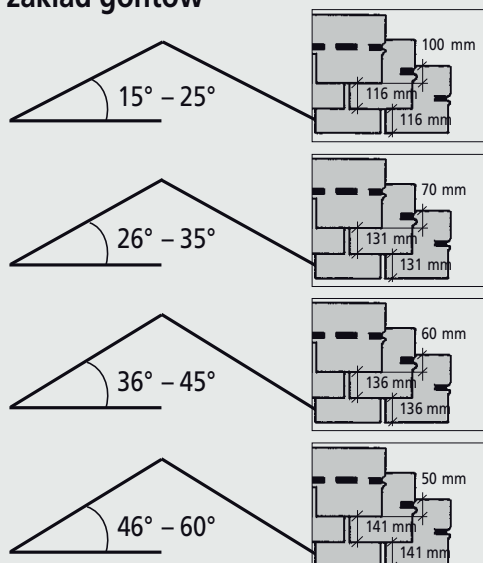

Zalecenia montażowe

Wymagane nachylenie i zakład gontów