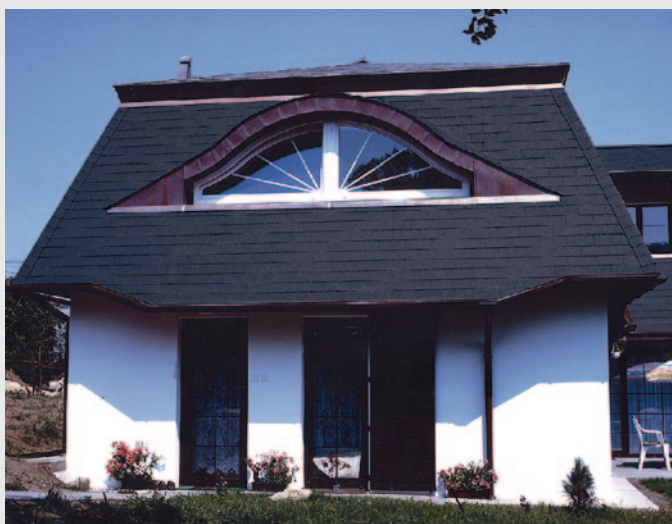

Wybierz swój kolor dachu!

Gonty Baros są dostępne w najbardziej lubianych barwach wybieranych na dachy i stanowią dobrą podstawę do estetycznej kompozycji z resztą budynku.

Baros 3 Tab czarny (dostępny na zamówienie)