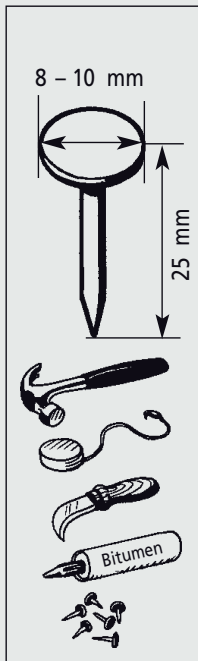

Zalecenia montażowe

Wymagane nachylenie i zakład gontów