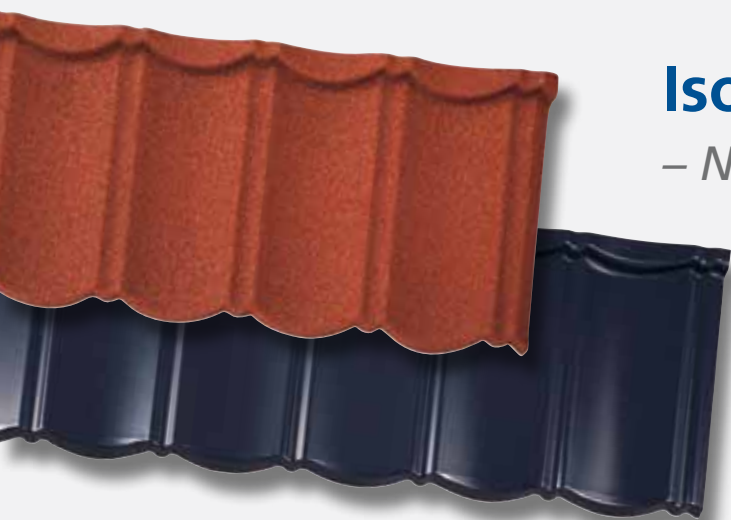

Isola Powertekk

Mocny system dachówek stalowych

Isola Powertekk

– Nordic i CC

Extremalnie wytrzymała stal na niezawodny dach

Isola Powertekk to mocne, wytrzymałe i trwałe dachy. Konstrukcja dachu, gwarantująca jego pełną funkcjonalność i niezawodność, odznacza się niewielkim ciężarem. Elegancką optykę dachówek można uzyskać już przy nachyleniu dachu od 10°.

Mocna stal specjalna nadaje elementom Isola Powertekk wytrzymałość, która zapewnia obciążalność i niezawodność. Kilka warstw chroni stal i zabezpiecza ją przed atakiem czynników zewnętrznych, takich jak śnieg, deszcz, wysoka temperatura, promieniowanie słoneczne i inne wpływy środowiskowe. Razem z mocną powłoką cynkową stanowią one gwarancję niezwyklej trwałości.