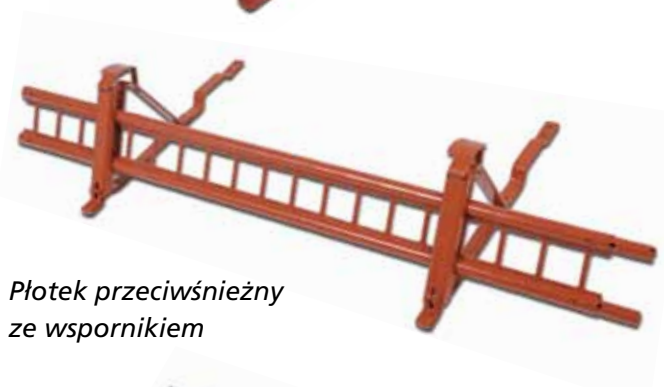

Elastyczna podstawa

Uniwersalny system mocowania dachowych kolektorów słonecznych i instalacji fotowoltaicznych. Niezwykle wszechstronny, możliwość dowolnego zwiększania szerokości i długości.

Wejdziesz na górę

I zostań tam dzięki przemyślanej konstrukcji oraz najwyższej jakości obróbki. Wykonaj na dachu bezpieczne przejścia przy użyciu systemu drabin dachowych TopSec.

Belka przeciwśnieżna, która przyciąga wzrok

System mocowania kolektorów słonecznych

Drabina dachowa

Płotek przeciwśnieżny ze wspornikiem

Kompletna ława kominiarska

renowacja dachu

Niedościgniona wytrzymałość i optyka

Stalowe rynny dachowe Isola
System pokazuje, co potrafi w czasie deszczu, burzy, opadów śniegu i pod oblodzeniem. Wszystko płynie. Stalowe rynny dachowe Isola wykonane są z wielokrotnie powlekanej, galwanizowanej stali. Złożona z kilku warstw kombinacja materiałowa nadaje systemowi rynien dachowych wyjątkową wytrzymałość i stabilność, połączoną z nowoczesnym wzornictwem i eleganckim wyglądem.