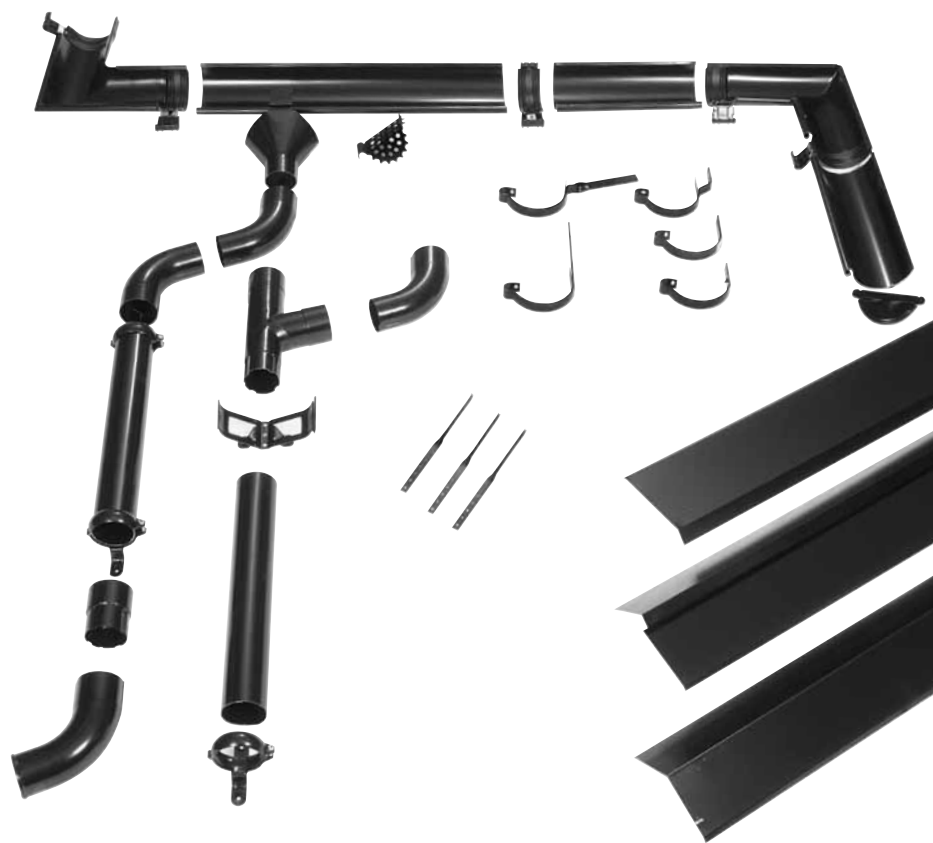

Elastyczna podstawa

Uniwersalny system mocowania dachowych kolektorów słonecznych i instalacji fotowoltaicznych. Niezwykle wszechstronny, możliwość dowolnego zwiększania szerokości i długości.

Wejdziesz na górę

System mocowania kolektorów słonecznych

Drabina dachowa

Płotek przeciwśnieżny ze wspornikiem

Kompletna ława kominiarska

renowacja dachu

Niedościgniona wytrzymałość i optyka

Stalowe rynny dachowe Isola
System pokazuje, co potrafi w czasie deszczu, burzy, opadów śniegu i pod oblodzeniem. Wszystko płynie. Stalowe rynny dachowe Isola wykonane są z wielokrotnie powlekanej, galwanizowanej stali. Złożona z kilku warstw kombinacja materiałowa nadaje systemowi rynien dachowych wyjątkową wytrzymałość i stabilność, połączoną z nowoczesnym wzornictwem i eleganckim wyglądem.

Połączenie stali z wielowarstwowymi powłokami lakierniczymi zapewnia wysoką stabilność i wytrzymałość przy dużej trwałości. Akcesoria, takie jak wewnętrzne i zewnętrzne kształtki kątowe ze zintegrowanymi klamrami i profilem uszczelniającym do szczelnego i prostego montażu, uzupełniają system rynien dachowych Isola.